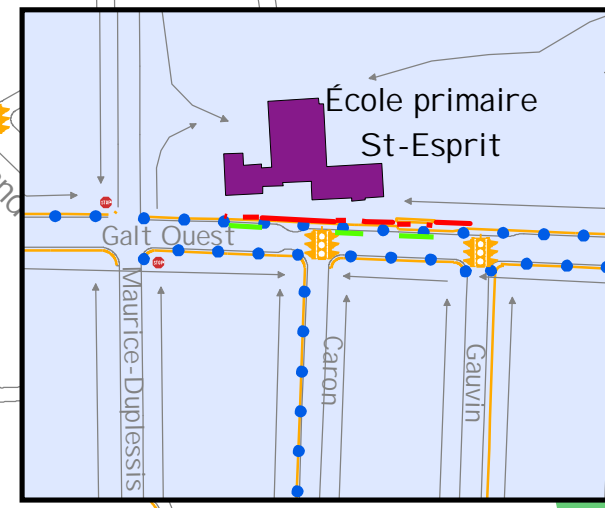

Légende

-  Limite de la zone
-  Feux de circulation
-  Arrêt
-  Brigadier scolaire
-  Parcours sécuritaire
-  Points Bleus
-  Stationnement 60 minutes
7h30-16h30
jours de classe
-  Stationnement 5 minutes
7h30-16h30
jours de classe
-  Arrêt interdit Excepté
Véhicules scolaires
-  Stationnement interdit
-  Trottoir
-  Passage piétonnier
-  Débarcadère des autobus

Sécurité aux abords
de l'école
du Saint-Esprit

Parcours sécuritaires et
corridor scolaire

Date : 2009-07-09
Échelle : 1,4500